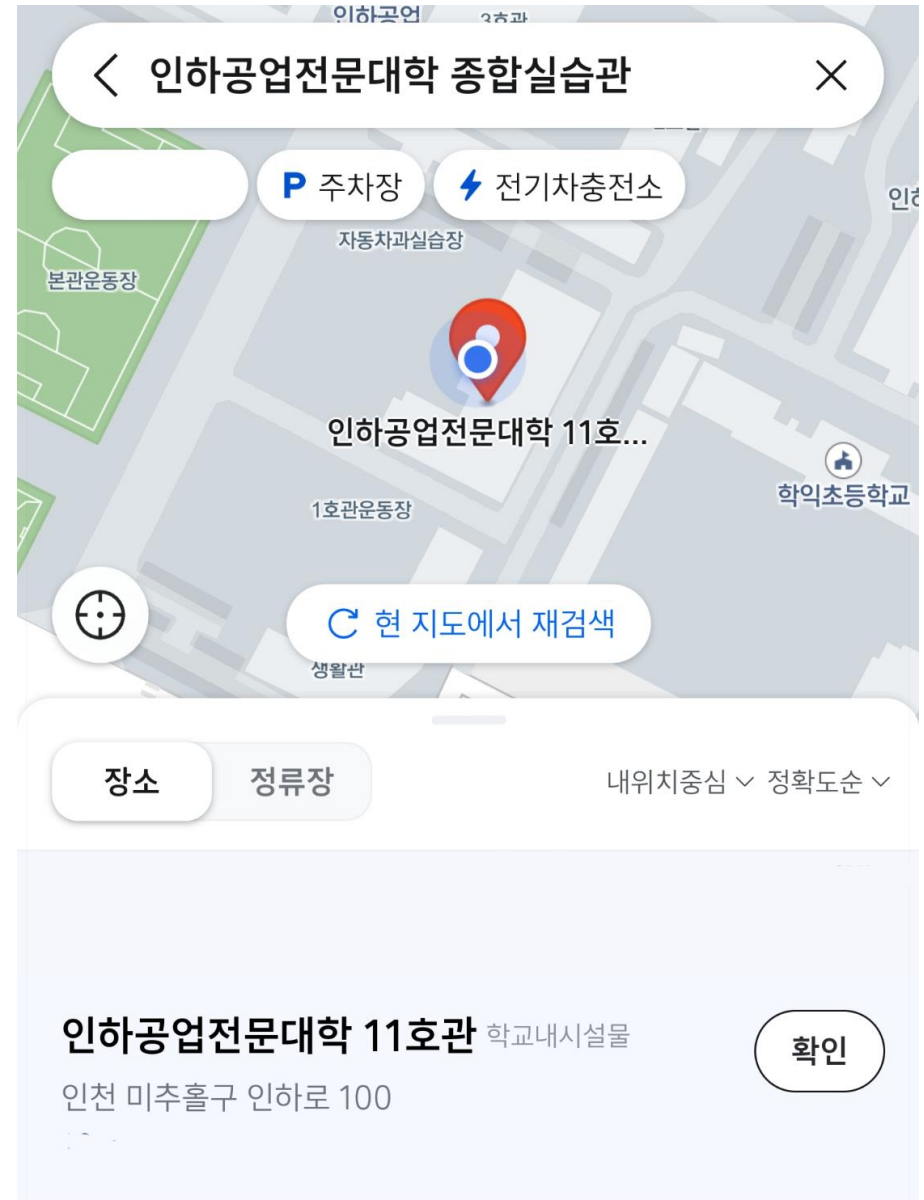

종합실습관(11호관) 오시는 길

○ 차량 이용 : 네비게이션 검색창에

"인하공업전문대학 종합실습관(11호관)" 입력

→ 인하공업전문대학 정문 통과 후 직진

→ B777 항공기(설치 중)를 지나서 우회전

→ 종합실습관 지하 또는 야외주차장 이용

○ 대중교통 이용 : **"인하공업전문대학 종합실습관"** 검색

링크 참고 : <https://naver.me/GZAeXLZT>

- 광역버스 1601(서울역), 9200(강남역), 3001(광명역)
- 시내버스 5, 5-1, 8, 9, 13, 27, 46, 111-2 나머지 버스노선은 현행 그대로 유지
- 마을버스 511 / 515 / 516 / 518(주안역), 512(제물포역), 517 / 519(동인천역)
- 급행간선 908(송도신도시공영차고지)

11호관 위치 안내

11호관 위치 안내

11호관 전경

지하 주차장 출입구 앞