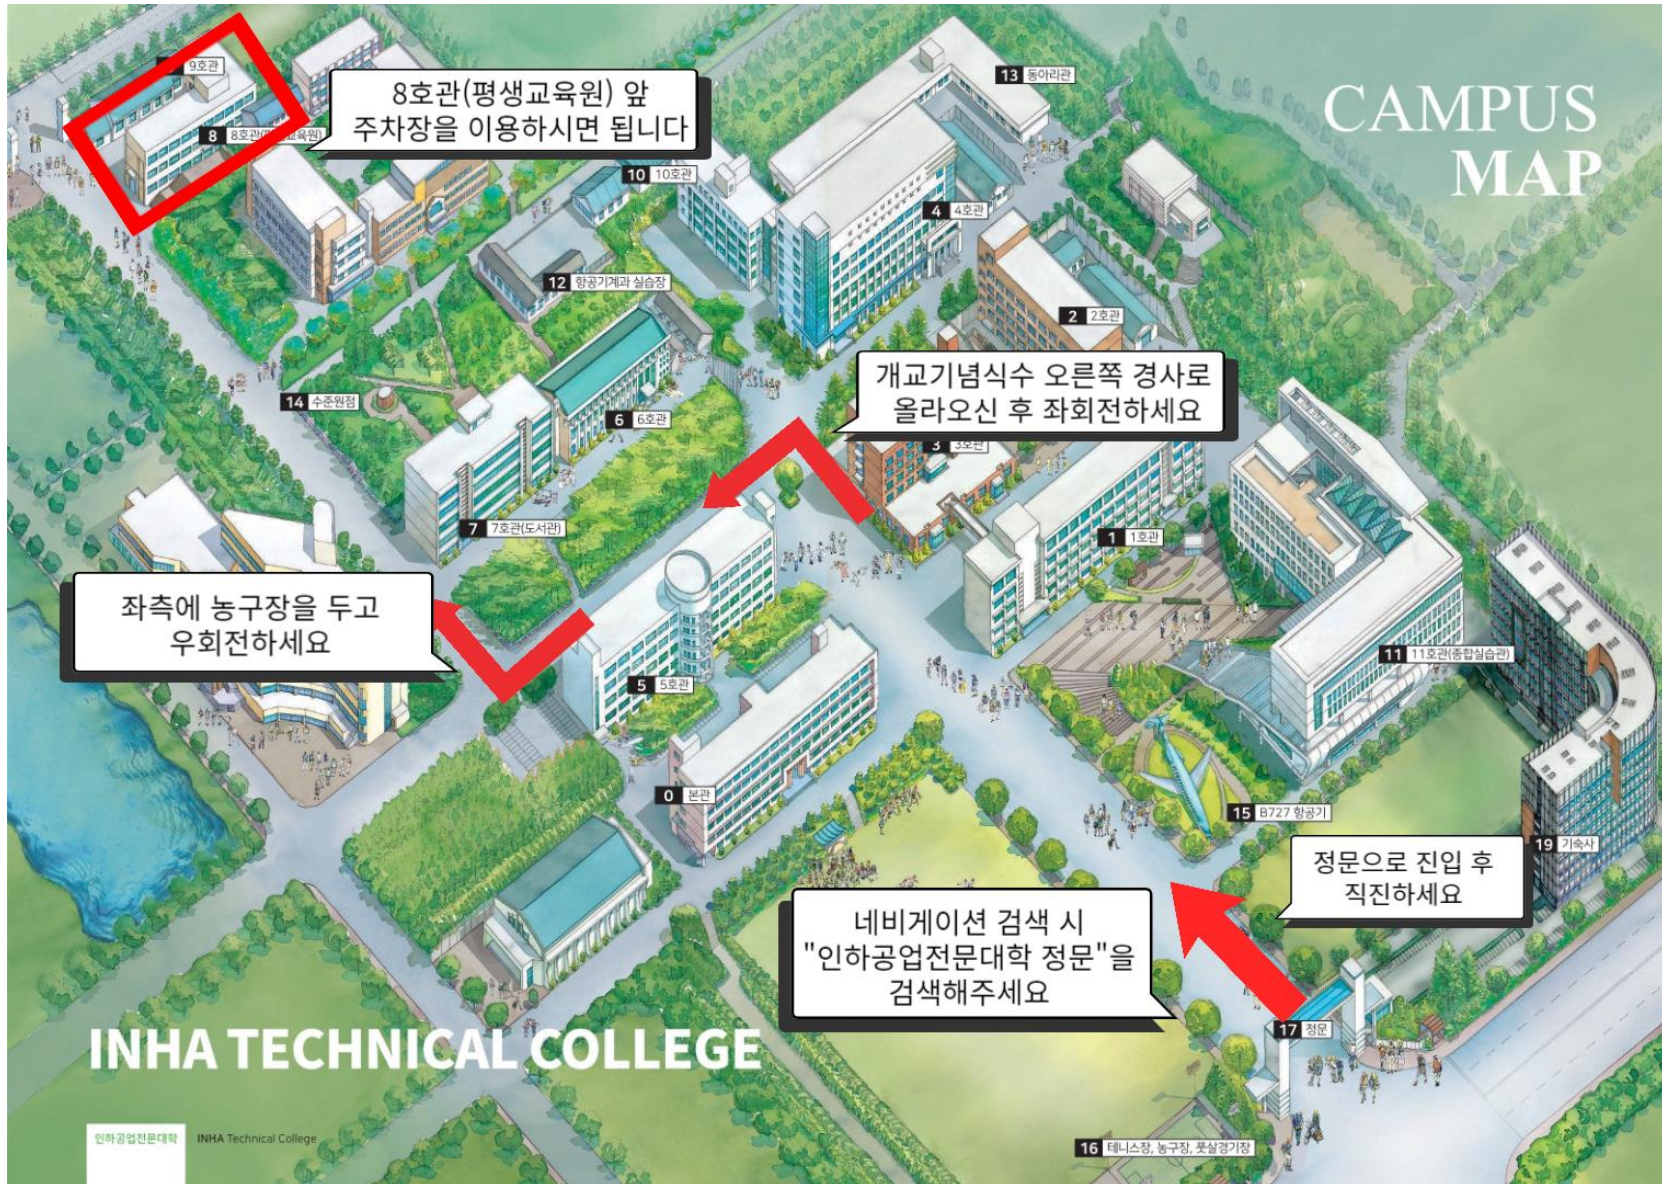

# 8호관 오시는 길

○ 차량 이용 : 네비게이션 검색창에

**“인하공업전문대학 정문”** 입력

→ 정문 진입 후 8호관(평생교육원)으로 이동 (뒷장 위치 안내 참고)

※ 인하공업전문대학 8호관 검색 시 정상적인 경로 안내를 받지 못할 수 있음

○ 대중교통 이용 : **인하공업전문대학 평생교육원** 검색

링크 참고 : <https://naver.me/FFvS4PQs>

- 광역버스 1601(서울역), 9200(강남역), 3001(광명역)
- 시내버스 5, 5-1, 8, 9, 13, 27, 46, 111-2 나머지 버스노선은 현행 그대로 유지
- 마을버스 511 / 515 / 516 / 518(주안역), 512(제물포역), 517 / 519(동인천역)
- 급행간선 908(송도신도시공영차고지)

# 8호관 위치 안내