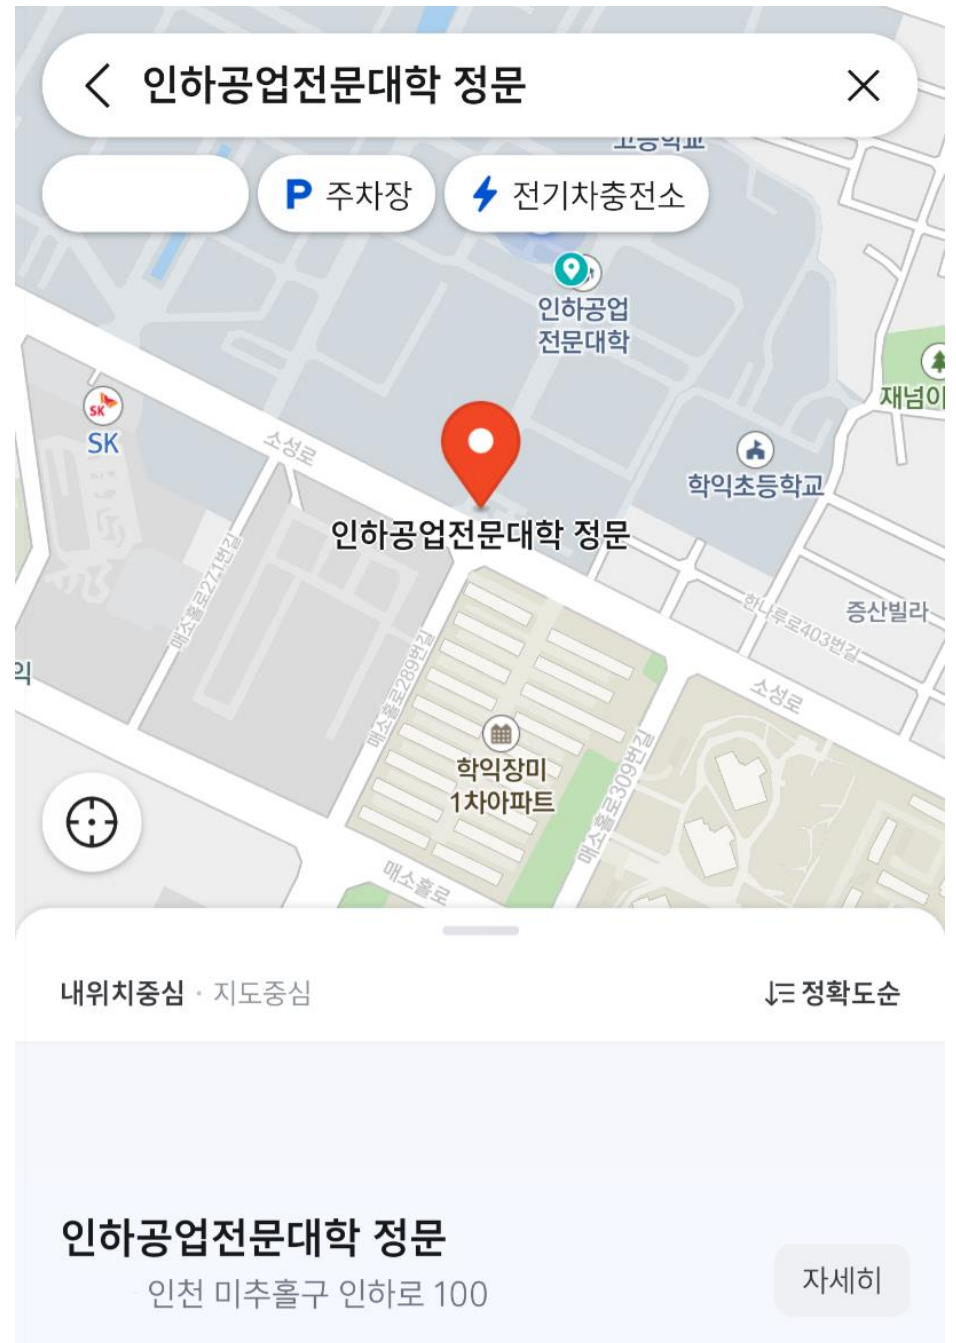

# 8호관 오시는 길

○ 차량 이용 : 네비게이션 검색창에

**“인하공업전문대학 정문”** 입력

→ 정문 진입 후 8호관(평생교육원)으로 이동 (뒷장 위치 안내 참고)

※ 인하공업전문대학 8호관 검색 시 정상적인 경로 안내를 받지 못할 수 있음

○ 대중교통 이용 : **인하공업전문대학 평생교육원** 검색

링크 참고 : <https://naver.me/FFvS4PQs>

# 8호관 위치 안내